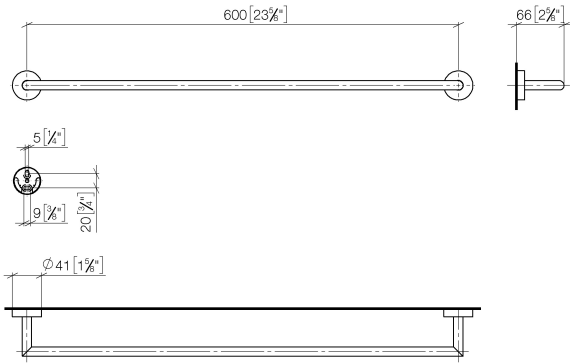

83 060 979

- entraxe 600 mm
- largeur 640 mm
- hauteur 40 mm
- rosace Ø 40 mm
- saillie 65 mm

S'adapte aux gammes suivantes: ELIO, ENO, MEM, META SQUARE, SYNC et TARA ULTRA

S'adapte aux gammes suivantes : ENO, SYNC, TARA ULTRA, META SQUARE

83 060 979

mm [inches]

83 060 979

Les pièces pour les  
autres finitions  
peuvent être  
trouvées ici : Chrome